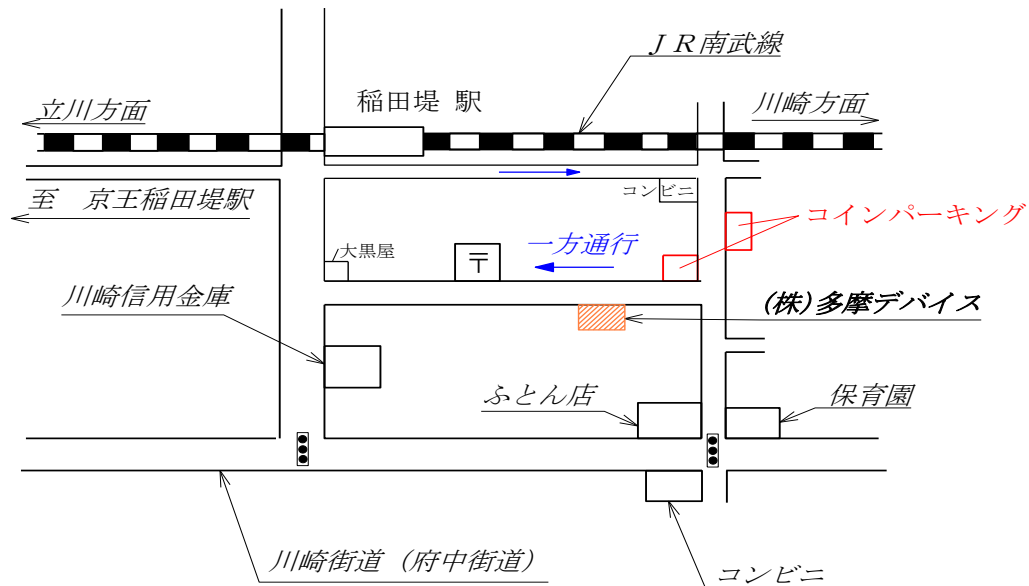

◎ 事務所所在地案内図

(自動車でご来社頂く際には、事務所前の道路が一方通行ですのでご注意ください)

T.M.D 株式会社 多摩デバイス

〒214-0001 川崎市多摩区菅 1-4-11

TEL . 044-945-8028

FAX . 044-945-8486

- ・ JR南武線・稲田堤駅 徒歩 4～5分
- ・ 京王相模原線・京王稲田堤駅 徒歩 8～10分